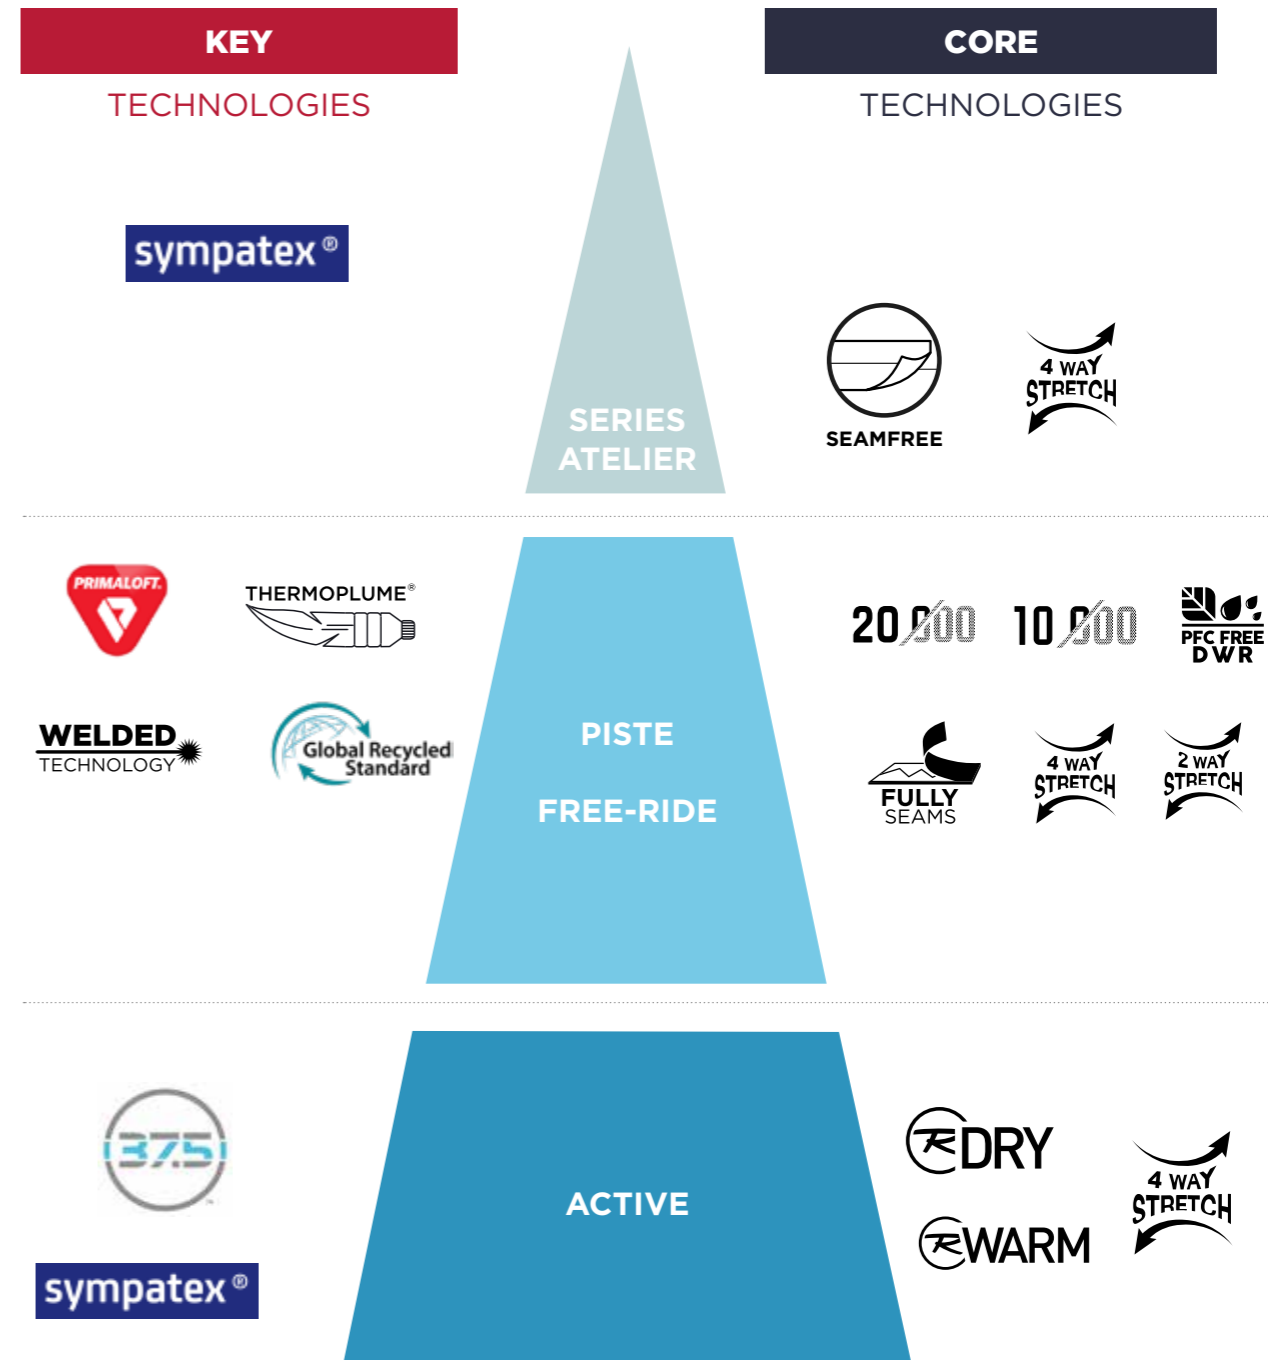

- 14** **ASIAN FIT COLLECTION**
- Demo...16
 - Demo Team...18
 - Suits Adult...20
 - Suits Junior...22

- 24** **LIFESTYLE COLLECTION**

- 30** **FOOTWEAR COLLECTION**

- 32** **TECHNOLOGIES**

- 34** **SIZE CHART**

SPORT

SPORT
TECHNOLOGIES

FW24-25
DESIGN INSPIRATIONS

ロシニョールの核となる、スポーティーラインのウェア。スキー体験をより豊かに、より向上させるにはどうするか。

スキーメーカーだからこそ持ち合わせる、スキーウェアに必要なテクノロジー、スペック、着心地、ノウハウ。それらの集大成が、このラインナップに宿っている。

HERO MEN

HERO ALL SPEED JKT
RLMMJ31
¥60,000(税込¥66,000)