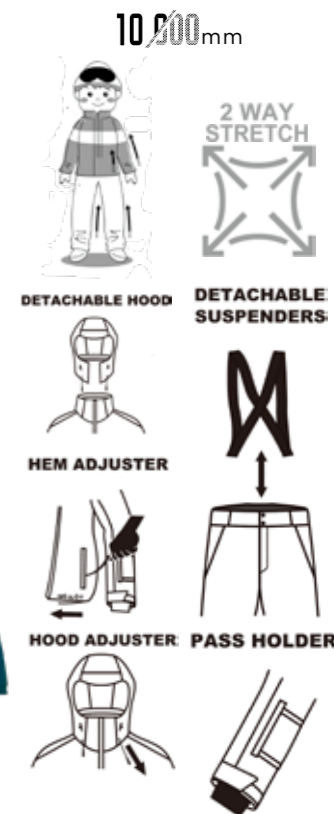

ASIAN FIT SUIT JUNIOR

JR BOY SUIT
¥24,000(税込¥26,400)
130-140-150-160cm

ASIAN FIT SUIT JUNIOR

ROSSIGNOL JR SUIT
¥22,000(税込¥24,200)
130-140-150-160cm

JR GIRL SUIT
¥24,000(税込¥26,400)
130-140-150-160cm